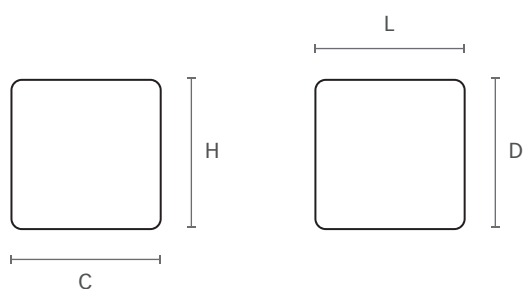

ART. **330**

design: Alessandro Masturzo

Pomolo in zama pressofusa, completo di vite M4 x 25.

Die-cast zamac knob, complete M4 x 25 screw.

Misure / Sizes

ART.	L	C	H	D
330	20	20	20	20

Finiture / Finishes

Bianco opaco  
Matt white