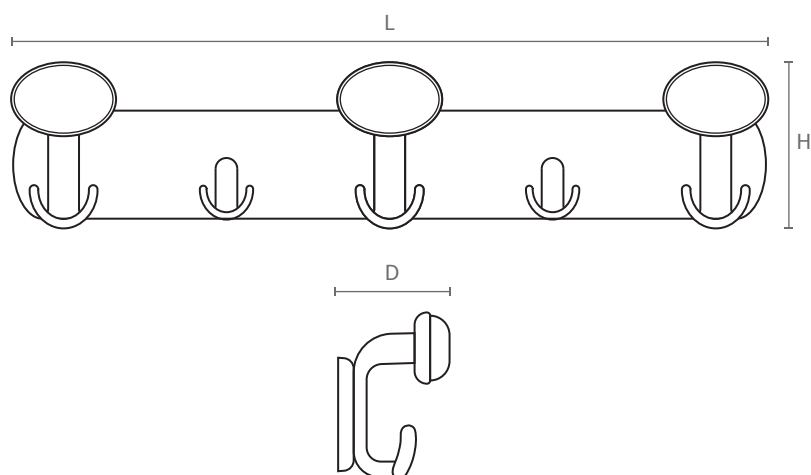

ART. TA93

design: Studio Mital

Tavoletta in resina gofrata,
completa di viti e tasselli.

Embossed resin coat hanger,
with screws and plugs included.

Misure / Sizes

ART.	L	H	D
TA93	540	132	87

Finiture / Finishes

Base bianca, portabito bianco
con bordo bianco o grigio o nero
White base, white coat hanger
with white or grey or black edge

Base grigia, portabito grigio
con bordo bianco
Grey base, grey coat hanger
with white edge

Base nera, portabito nero
con bordo bianco o nero
Black base, black coat hanger
with white or black edge