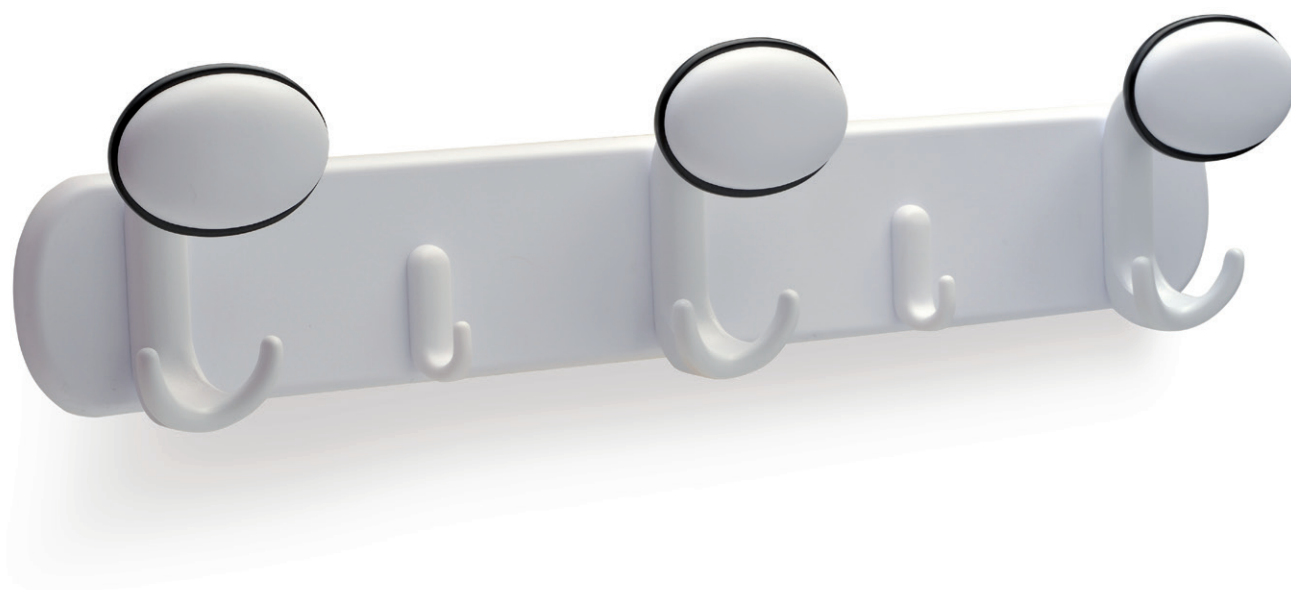

ART. TA93

design: Studio Mital

Tavoletta in resina gofrata,
completa di viti e tasselli.

Embossed resin coat hanger,
with screws and plugs included.

Misure / Sizes

ART.	L	H	D
TA93	540	132	87

Finiture / Finishes

Base bianca, portabito bianco
con bordo bianco o grigio o nero
White base, white coat hanger
with white or grey or black edge

Base grigia, portabito grigio
con bordo bianco
Grey base, grey coat hanger
with white edge

Base nera, portabito nero
con bordo bianco o nero
Black base, black coat hanger
with white or black edge