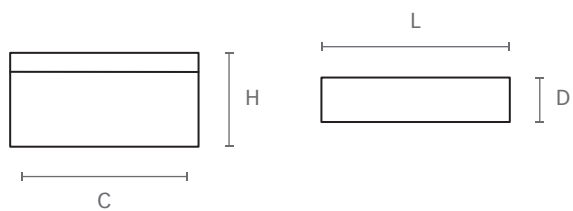

ART. **990**

design: Studio Mital

Pomolo in alluminio, completo di vite M4 x 25.

Aluminium knob, complete M4 x 25 screw.

Misure / Sizes

Finiture / Finishes

Anodizzato argento
Anodized silver

Cromo
Chrome