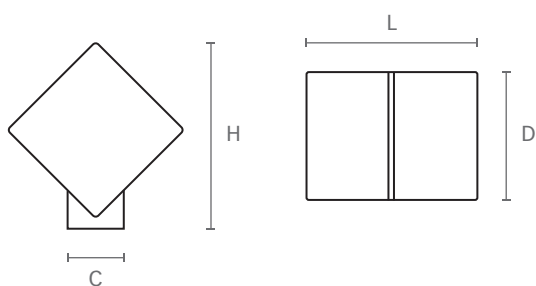

ART. 340

design: Rigo

Pomolo in zama pressofusa, completo di vite M4 x 25.

Die-cast zamac knob, complete M4 x 25 screw.

Misure / Sizes

Finiture / Finishes

Bianco opcao  
Matt white

Cromo  
Chrome