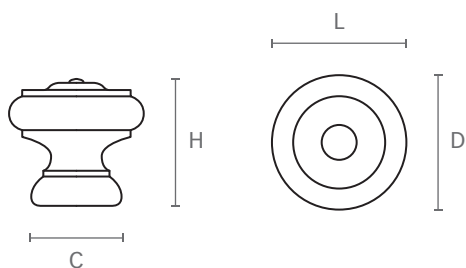

ART. 314

design: Studio Mital

Pomolo in legno tornito con bussola ottone,
completo di vite M4 x 25.

Turned wooden knob with brass bush,
complete M4 x 25 screw.

Misure / Sizes

Finiture / Finishes

Faggio grezzo
Raw beechwood

Noce scuro
Dark walnut

ART.	L	C	H	D
314B	36	26	34	36
314C	30	22	29	30