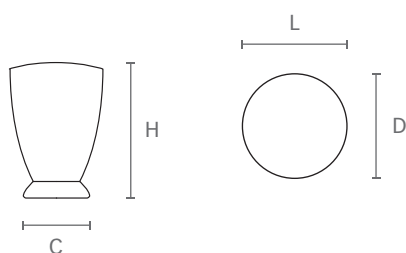

ART. **167**

design: Carlo Martin

Pomolo in ottone tornito, completo di vite M4 x 25.

Turned brass knob, complete M4 x 25 screw.

Misure / Sizes

ART.	L	C	H	D
167B	14	10	20	14
167C	10	8	16,5	10

Finiture / Finishes