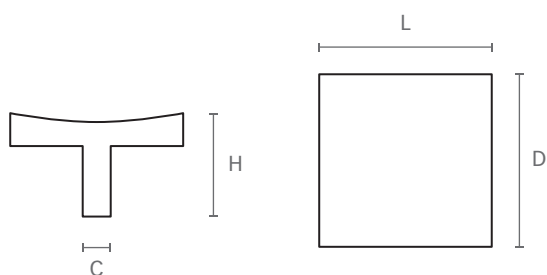

ART. **150**

design: Mital Lab

Pomolo in zama pressofusa, completo di vite M4 x 25.

Die-cast zamac knob, complete M4 x 25 screw.

Misure / Sizes

Finiture / Finishes

Cromo
Chrome

Nichel satinato
Satined nickel

ART.	L	C	H	D
150A	60	7,5	27,5	60
150B	40	7,5	25	40