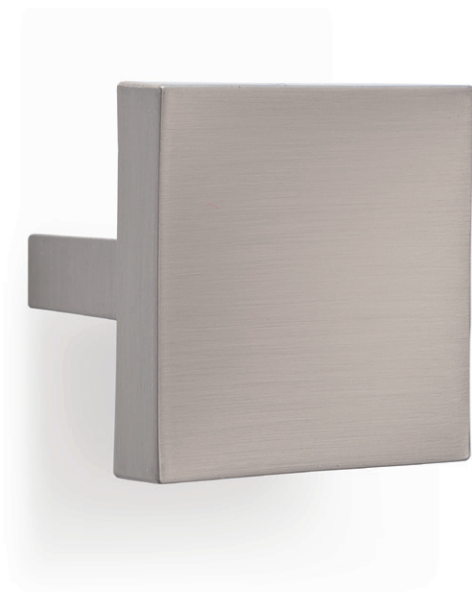

ART. **150**

design: Mital Lab

Pomolo in zama pressofusa, completo di vite M4 x 25.

Die-cast zamac knob, complete M4 x 25 screw.

Misure / Sizes

Finiture / Finishes

Cromo
Chrome

Nichel satinato
Satined nickel

ART.	L	C	H	D
150A	60	7,5	27,5	60
150B	40	7,5	25	40