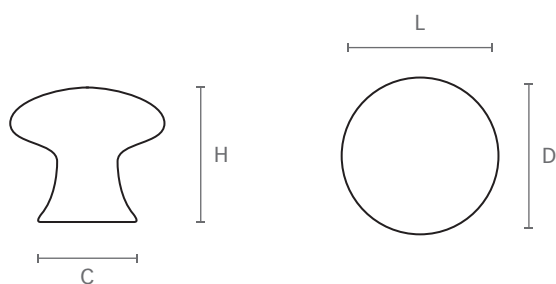

ART. 060

design: Studio Mital

Pomolo in ceramica con bussola in ottone,  
completo di vite M4 x 25.

Ceramic knob with brass bush,  
complete M4 x 25 screw.

#### Misure / Sizes