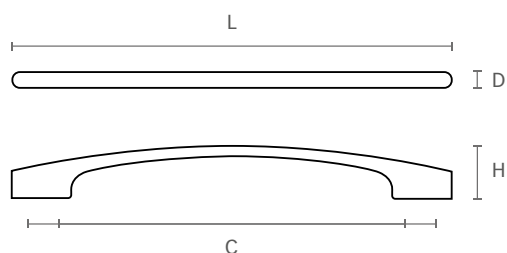

ART. 3960

design: Masturzo - Pinton

Maniglia in zama pressofusa con doppio interasse, completa di viti M4 x 25.

Die-cast zamac handle with double cc, with M4 x 25 screws included.

#### Misure / Sizes

ART.	L	C	H	D
3960A	330	320-288	29	9
3960B	205	192-160	29	9
3960C	140	128-96	29	9